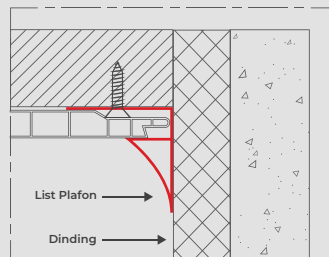

Motif yang Variatif

Pemasangan Mudah

Teknikal Data //

Tebal	8 mm
Lebar	200 mm
Berat	500 gr
Panjang	4,5,6 m
Aplikasi	Tongue & Groove
Isi Box	15 Lbr

*Data diatas adalah data tipikal

Aplikasi //

- Ruang Tamu
- Teras Rumah
- Ruang Ibadah
- Ruang Rumah Sakit
- Ruang Kantor
- Ruang Kamar Tidur

- Penyimpanan pada permukaan yang tidak rata dapat menyebabkan plafon terdistorsi sebelum pemasangan.

Panduan Instalasi //

1

- Siapkan & pasang rangka hollow berjarak 600x1200 mm.

2

- Pasang list plafon pada sudut ruangan yang akan dipasang plafon.

3

- Pasang plafon pada bagian sudut ruangan yang sudah dipasang list plafon.
- Selanjutnya perkuat plafon dengan menggunakan skrup pada rangka hollow.
- Pasang plafon kedua dan seterusnya sampai plafon terakhir.