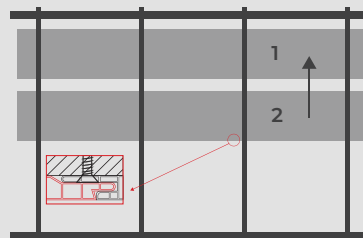

- Penyimpanan pada permukaan yang tidak rata dapat menyebabkan plafon terdistorsi sebelum pemasangan.

Panduan Instalasi //

1

- Siapkan & pasang rangka hollow berjarak 600x1200 mm.

2

- Pasang list plafon pada sudut ruangan yang akan dipasang plafon.

3

- Pasang plafon pada bagian sudut ruangan yang sudah dipasang list plafon.
- Selanjutnya perkuat plafon dengan menggunakan skrup pada rangka hollow.
- Pasang plafon kedua dan seterusnya sampai plafon terakhir.