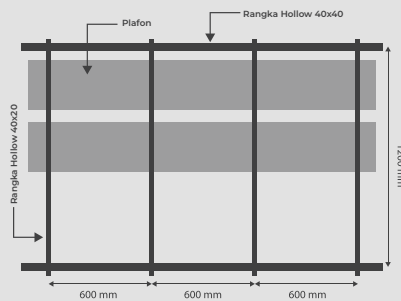

Keunggulan //

Tahan Air

Perawatan Mudah

Harga Terjangkau

Tidak Merambatkan Api

Tahan Bahan Kimia

Ramah Lingkungan

Tanpa Finishing

Motif yang Variatif

Pemasangan Mudah

Teknikal Data //

Tebal	8 mm
Lebar	200 mm
Berat	500 gr
Panjang	4,5,6 m
Aplikasi	Tongue & Groove
Isi Box	15 Lbr

*Data diatas adalah data tipikal

Aplikasi //

- Ruang Tamu
- Teras Rumah
- Ruang Ibadah
- Ruang Rumah Sakit
- Ruang Kantor
- Ruang Kamar Tidur

Penanganan Produk //

- Disarankan untuk memasang produk pada suhu yang sama dengan suhu ruangan sekitar pemasangan.

- Produk harus disimpan pada permukaan yang rata dan dikondisikan sebelumnya selama 24 jam untuk mencapai suhu ruangan sekitar pemasangan sebelum instalasi.

- Penyimpanan pada permukaan yang tidak rata dapat menyebabkan plafon terdistorsi sebelum pemasangan.

Panduan Instalasi //

1

- Siapkan & pasang rangka hollow berjarak 600x1200 mm.