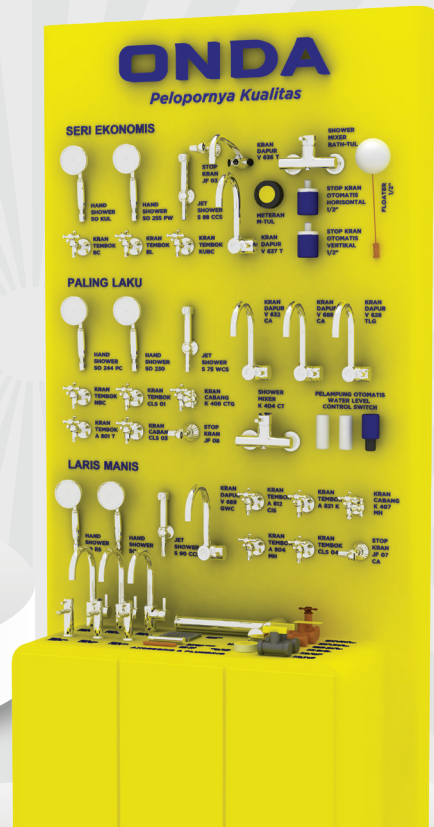

1/4"

TRANSPARAN

1/4"

SUPER TEBAL

SUPER KENCANG

SELANG HIPREX

SELANG SUPERFLEX

SELANG DOF

DISPLAY REGULER ONDA

HUBUNGI :  **QHOME**MART

08112863773
CHAT ONLY

ONDA®

Pelopornya Kualitas

**NEW
ITEM**

SELANG MESIN CUCI

SMC INLET
SIZE: 2m