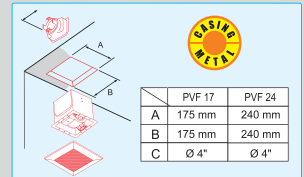

PVF 17 / 24

Kipas Angin Exhaust
220V ; 50Hz ; 30 Watt
Metal Body
Dengan Thermofuse
Colour : ☐