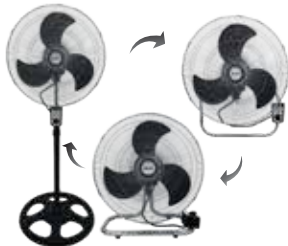

FREE SERVICE
Seumur Hidup
3 Garansi motor

BALING-BALING ALUMINIUM

BODY METAL

Dengan **REMOTE**

3 IN 1

IST 1851

3in1 Deskfan, Standfan, & Wallfan
Kipas Angin Tumpu 45cm (18")
Kokoh Dengan Pemberat
220V ; 50Hz ; 90 Watt
Dengan Thermofuse
Colour : ■