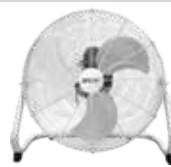

IFL 1850

Kipas Angin Meja 45cm (18")
220V ; 50Hz ; 90 Watt
Manual Switch (3 speed)
Dengan Thermofuse
Colour : ○