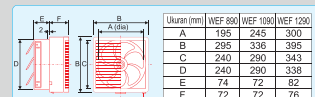

Kipas Angin Exhaust
220V ; 50Hz ; 30 s/d 45 Watt
Plastik Body
Dengan Thermofuse
Fitur Oil Cup
Colour : ☐

WEF 890 | 30 Watt | 20 cm (8")
WEF 1090 | 35 Watt | 25 cm (10")
WEF 1290 | 45 Watt | 30 cm (12")