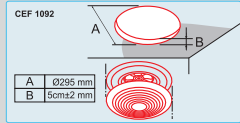

Kipas Angin Exhaust 25 cm (10")
220V ; 50Hz ; 30 Watt
Tidak Mudah Rusak
Ukuran Pemasangan 29,5 cm
Dilengkapi Thermofuse
Colour : ☐