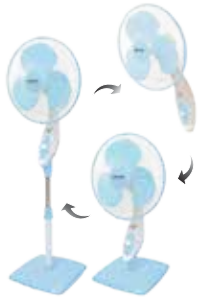

3in1 Deskfan, Standfan
& Wallfan
Kipas Angin Tumpu
40cm (16")
220V ; 50Hz ; 50 Watt
Manual Switch (3 speed)
Dengan Thermofuse
Colour : ●

3 IN 1