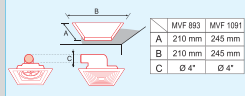

Kipas Angin Saluran Udara
220V ; 50Hz ; 30 Watt
Anti Karat
Dengan Thermofuse
Colour : ☐

MVF 893 | 20 cm (8")
MVF 1091 | 25 cm (10")