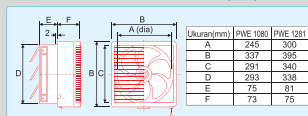

Kipas Angin Exhaust
220V ; 50Hz ; 40 s/d 50 Watt
Metal Body
Dengan Thermofuse
Colour : ☐

PWE 1080 | 40 Watt | 25 CM (10")
PWE 1281 | 50 Watt | 30 CM (12")