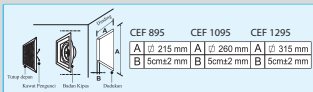

Kipas Angin Ventilasi 30cm (12")
220V ; 50Hz ; 38 Watt
Anti Karat
Dengan Thermofuse
Colour : ☐

PWE 1080 / 1281