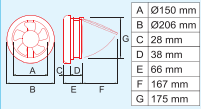

Kipas Angin Exhaust
Glass 15cm (6")
220V ; 50Hz ; 20 Watt
Daya Sedot 500m³/min
Plastik Body
Colour : ☐

GEF 690 Khusus Dinding Kaca