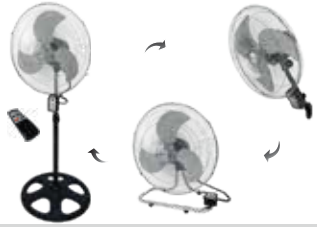

HIGH PERFORMANCE STAND FAN METAL BLADE

Kipas Angin Sekai dengan performa tinggi, dengan baling-baling aluminium serta motor berkualitas tinggi, mampu memberikan kesejukan dalam ruangan, sehingga suhu ruangan bisa turun seketika. Kipas Angin ini juga tidak berisik dan design yang minimalis dapat di tempatkan di setiap sudut ruangan anda.

 FREE SERVICE Seumur Hidup 3 Garansi motor	 MOTOR Berkualitas	 KUAT dan TAHAN LAYU	
 Substansi ALUMINIUM	 Perbandingan THERMOFUSE	 TIDAK BERISIK	 100% TEBAGA Kualitas Motor

HSN 1837 RI / 2037 RI

3in1 Deskfan, Standfan & Wallfan
Kipas Angin Tumpu
Kokoh Dengan Pemberat
220V ; 50Hz ; 80 s/d 90 Watt
Manual Switch (3 speed)
Dengan Thermofuse
Colour : ■

HSN 1837 RI	80 Watt	45 cm (18")
HSN 2037 RI	90 Watt	50 cm (20")

FREE SERVICE
Seumur Hidup
3 Garansi motor

BALING-BALING ALUMINIUM

BODY METAL

Dengan **REMOTE**

3 IN 1