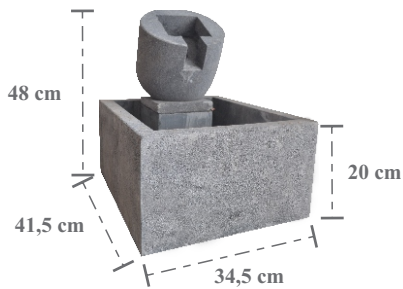

FOUNTAIN
FT 04 - RIVER