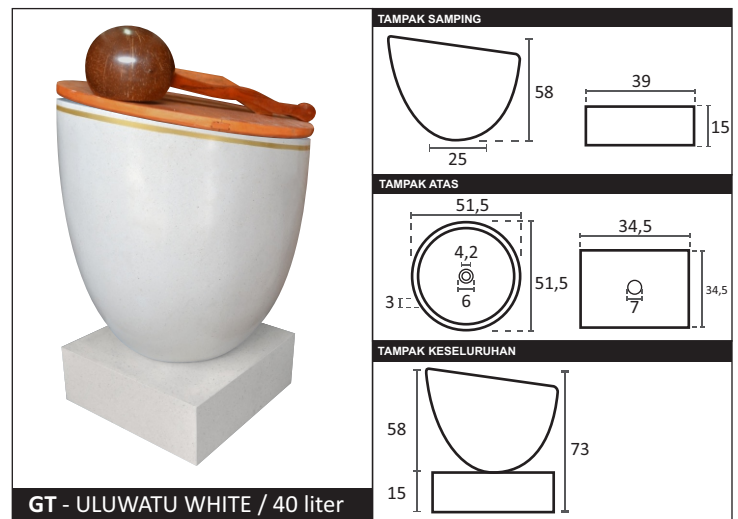

LAMPION
UP - 01 ARUDA
SIZE L

LAMPION
UP - 01 ARUDA
SIZE M

LAMPION
UP - 04 SANCHI

LAMPION
UP - 05 DAGOBA

LAMPION
UP - 06 ORIENT

LAMPION
UP - 07 KIRINDA

LAMPION
UP - 08 KASUGA

LAMPION
UP - 09 SEDONA

Gambar hanya sebagai ilustrasi acuan
Warna & bentuk mungkin berbeda dengan aslinya.

Gambar hanya sebagai ilustrasi acuan
Warna & bentuk mungkin berbeda dengan aslinya.

Gambar hanya sebagai ilustrasi acuan
Warna & bentuk mungkin berbeda dengan aslinya.