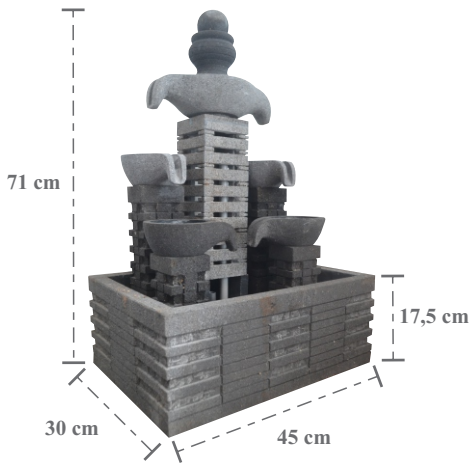

FOUNTAIN
FT 11 - RHAIN