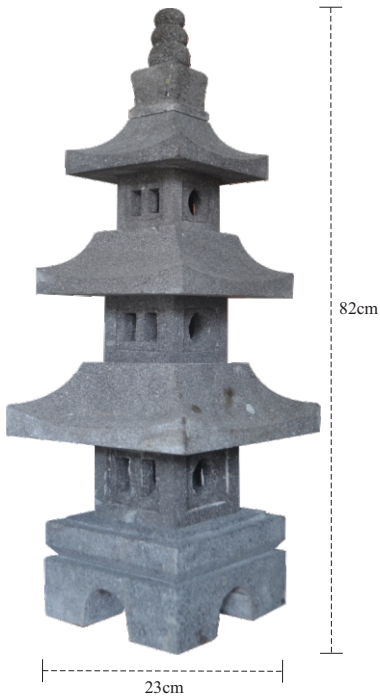

LAMPION
UP - 04 SANCHI