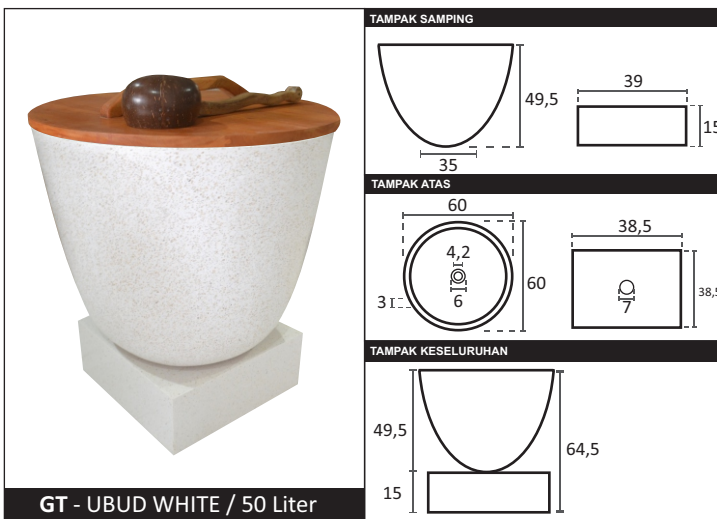

LAMPION
UP - 01 ARUDA
SIZE L

LAMPION
UP - 01 ARUDA
SIZE M

LAMPION
UP - 04 SANCHI

LAMPION
UP - 05 DAGOBA

LAMPION
UP - 06 ORIENT

LAMPION
UP - 07 KIRINDA

LAMPION
UP - 08 KASUGA

LAMPION
UP - 09 SEDONA

Gambar hanya sebagai ilustrasi acuan
Warna & bentuk mungkin berbeda dengan aslinya.

Gambar hanya sebagai ilustrasi acuan
Warna & bentuk mungkin berbeda dengan aslinya.

Gambar hanya sebagai ilustrasi acuan
Warna & bentuk mungkin berbeda dengan aslinya.