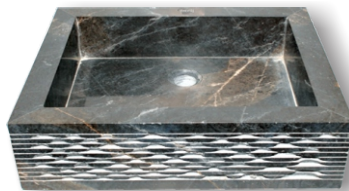

Size: T : 150 mm , L : 400 mm , P : 500 mm

**SQUARE
BLACK CACAH**