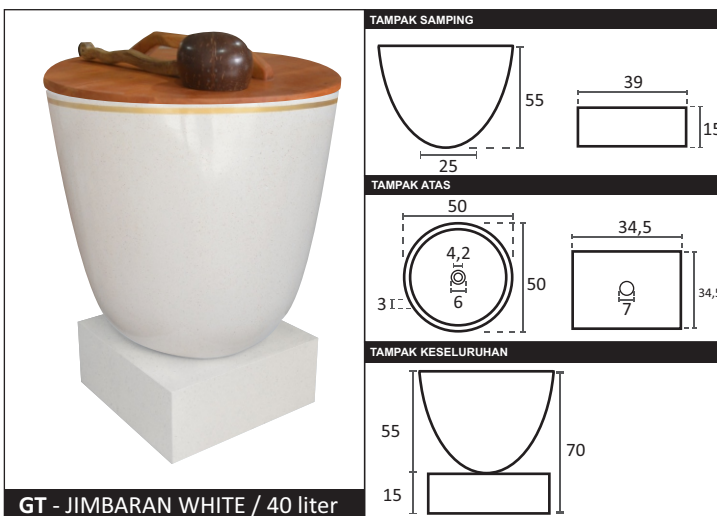

LAMPION
UP - 01 ARUDA
SIZE L

LAMPION
UP - 01 ARUDA
SIZE M

LAMPION
UP - 04 SANCHI

LAMPION
UP - 05 DAGOBA

LAMPION
UP - 06 ORIENT

LAMPION
UP - 07 KIRINDA

LAMPION
UP - 08 KASUGA

LAMPION
UP - 09 SEDONA

Gambar hanya sebagai ilustrasi acuan
Warna & bentuk mungkin berbeda dengan aslinya.

Gambar hanya sebagai ilustrasi acuan
Warna & bentuk mungkin berbeda dengan aslinya.

Gambar hanya sebagai ilustrasi acuan
Warna & bentuk mungkin berbeda dengan aslinya.