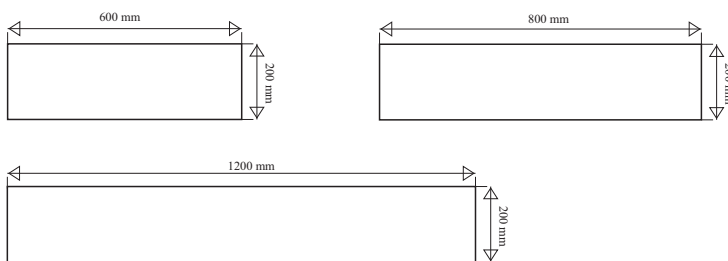

Dimensi Steponing

Tampak Atas

Tampak Samping

Tampak Atas

Tampak Samping

Tampak Atas

Tampak Samping

Dimensi Plint

SERIES

Size: T : 150 mm , D : 400 mm

**BOWL
BLACK POLISH**

Size: T : 150 mm , D : 400 mm

**BOWL
RED POLISH**

Size: T : 150 mm , D : 400 mm

**BOWL
GREY POLISH**

Size: T : 150 mm , D : 400 mm