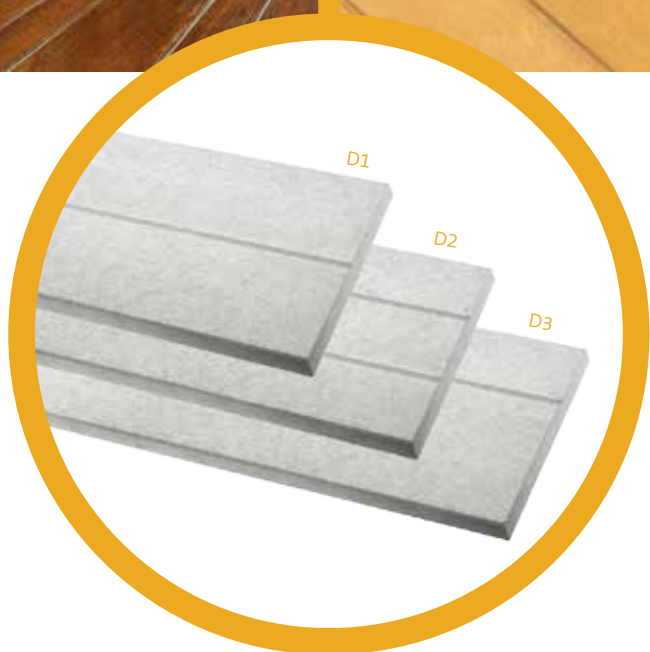

CONWOOD DECK 12”

Pasang Conwood Deck yang kuat dan tahan lama untuk memberikan tampilan lantai kayu asli pada ruang apa saja. Pemasangan yang cepat dan mudah, merupakan solusi yang ramah lingkungan ini sangat cocok untuk dekorasi interior dan eksterior.

! Untuk pemasangan di atas semen atau rangka (jarak 30 cm.)
*Sistem cat berbahan dasar air untuk lantai fiber semen

Keterangan Produk :

Jenis Produk	Warna	Tebal(cm.)	Lebar(cm.)	Panjang(cm.)	Berat(kg./buah)	Buah/m2
Deck 12” D1	Natural	2.5	30	305	28.75	1.09
Deck 12” D2	Natural	2.5	30	305	28.75	1.09
Deck 12” D3	Natural	2.5	30	305	28.75	1.09