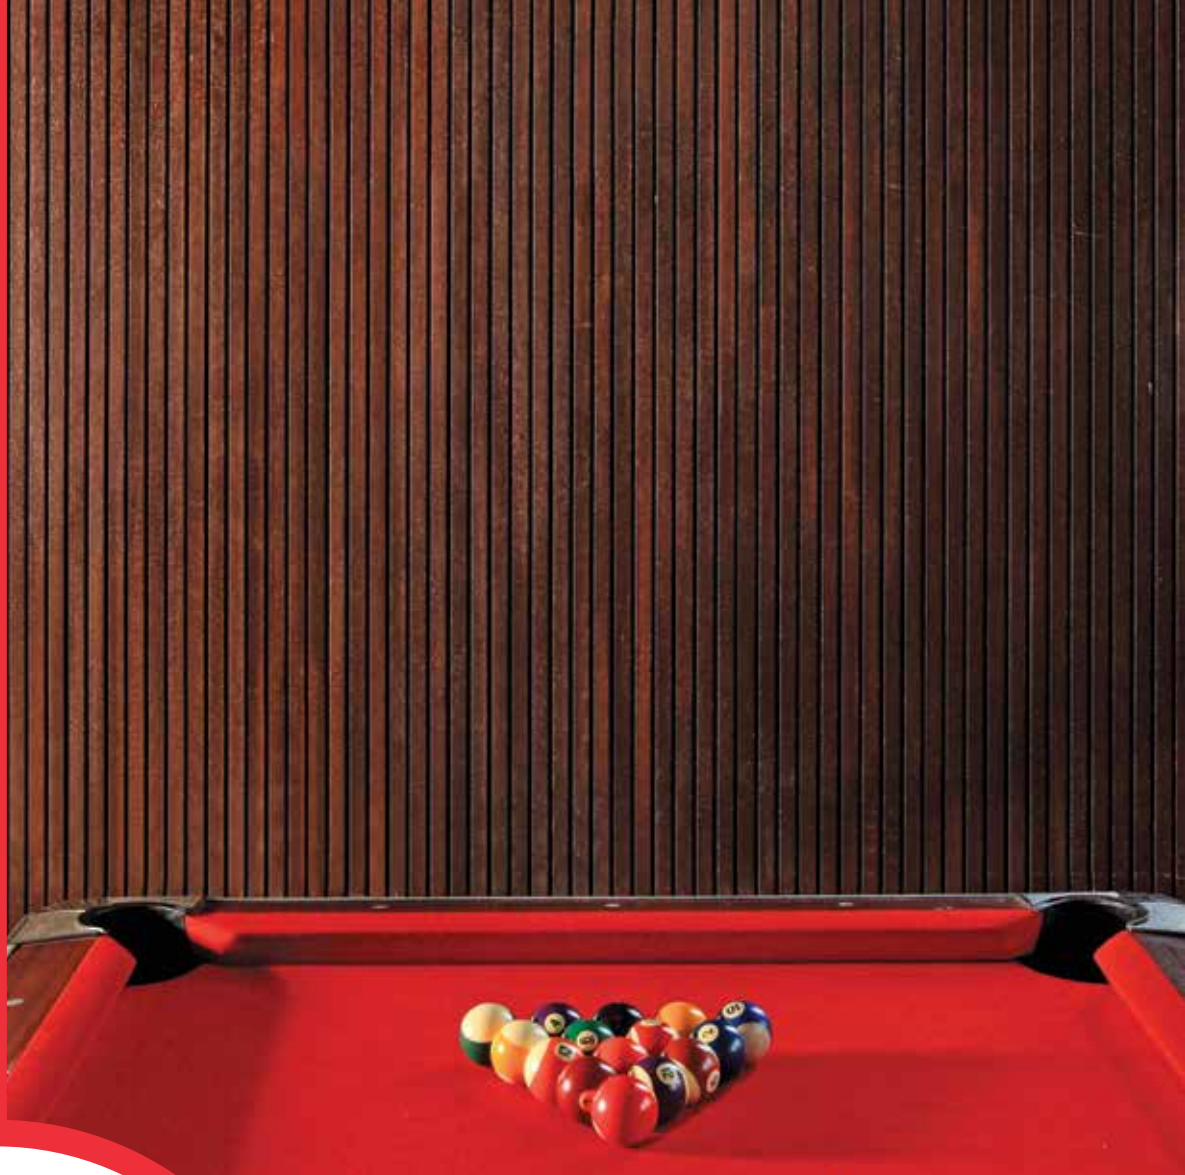

CONWOOD Decorative Panel 1" Stick

Conwood Decorative Panel 1" Stick merupakan pengganti kayu inovatif yang telah dikembangkan guna menjadi solusi dekoratif baik untuk keperluan desain interior maupun dinding eksterior. Produk kokoh dan mudah dipasang ini merupakan alternatif yang sangat cocok untuk kayu asli

Keterangan Produk :

Jenis Produk	Warna	Tebal(cm.)	Lebar(cm.)	Panjang(cm.)	Berat(kg./buah)
1" Stick	Natural	2.5	10	305	8.22