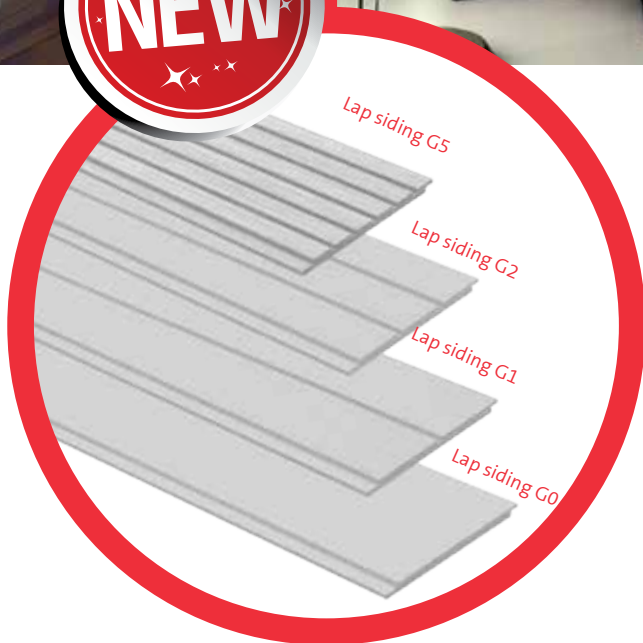

CONWOOD LAP SIDING G-series

Conwood Lap Siding G-Series memiliki keindahannya melalui desain modern. Tersedia dalam banyak seri dengan alur dan lekukan di tepinya untuk pemasangan yang nyaman dan cepat, memberikan hasil yang halus dan kuat.

Keterangan Produk :

Jenis Produk	Warna	Tebal(cm.)	Lebar(cm.)	Panjang(cm.)	Berat(kg./buah)	Buah/m2
Lap Siding G0	Natural	1.1	20	305	9.04	1.57
Lap Siding G1	Natural	1.1	20	305	8.88	1.57
Lap Siding G2	Natural	1.1	20	305	8.71	1.57
Lap Siding G5	Natural	1.1	20	305	7.6	1.57