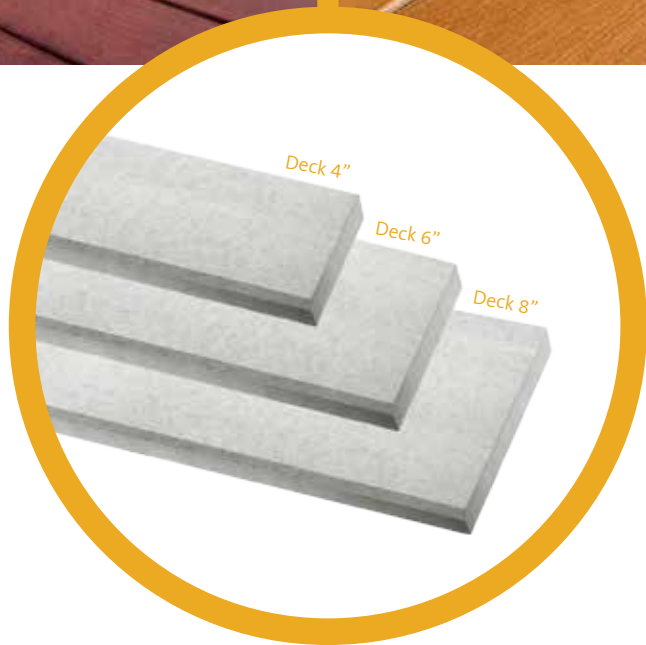

CONWOOD DECORATIVE DECK

Pasang Conwood Decorative Deck di atas beton untuk memberikan tampilan lantai kayu yang elegan pada ruang interior atau eksterior apa saja. Produk yang cantik dan mudah dipasang ini merupakan solusi dahsyat dan tahan lama yang membantu wilayah berkelembapan tinggi bebas dari serangan serangga dan pelapukan.

Keterangan Produk :

Jenis Produk	Warna	Tebal(cm.)	Lebar(cm.)	Panjang(cm.)	Berat(kg./buah)	Buah/m2
Deck 4"	Natural	1.4/2.5	10	305	5.20/9.76	3.22
Deck 6"	Natural	1.4/2.5	15	305	8.20/14.64	2.15
Deck 8"	Natural	1.4/2.5	20	305	10.93/19.52	1.61