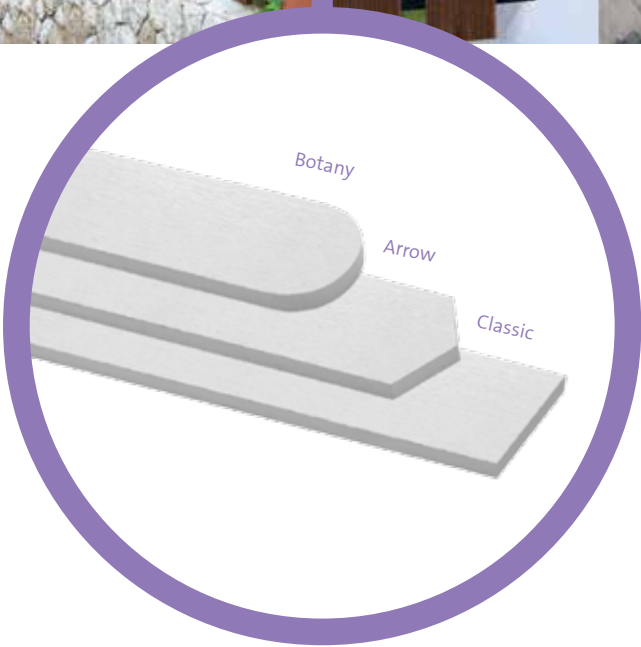

CONWOOD FENCE

Lindungi rumah Anda dengan Conwood Fence, produk yang kuat dan kokoh yang hanya membutuhkan jauh lebih sedikit perawatan dibanding kayu asli. Pagar yang mudah dipasang ini menghadirkan keamanan untuk properti Anda selain memberikan tampilan yang elegan dan alami pada rumah Anda.

Keterangan Produk :

Jenis Produk	Warna	Tebal(cm.)	Lebar(cm.)	Panjang(cm.)	Berat(kg./buah)
Botany	Natural	1.6	10	100	1.99
Arrow	Natural	1.6	10	100	1.99
Classic	Natural	1.6	10	100	2.02