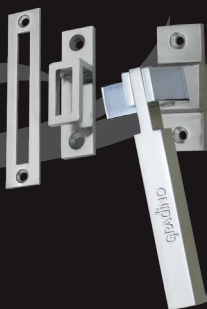

★
PW 942
US 32D

★
PD 943 (S - M)
US 32D

★
PW 952
US 32D

Tersedia di : QHOME MART

WINDOW ACCESSORIES

★
SPRING KNIP 950
SN

GRADINO
ORIGINAL
DESIGN

★
RMB 931
CHR + SN