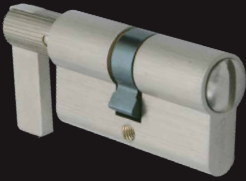

★
WC Cylinder
KW G0 - 60
US 26 + US 26D

LIFETIME MECHANICAL WARRANTY
FOR LOCKCASE, CYLINDER, HINGES & DOOR CLOSER

untuk PINTU KAMAR MANDI

SISI LUAR EMERGENCY KNOB

Untuk keadaan darurat di dalam kamar mandi (pingsan, terjatuh).
Gunakan koin / obeng minus untuk membuka pintu (dalam keadaan panik, biasanya sukar mencari anak kunci)

SISI DALAM KNOB PUTAR

GRADINO
ORIGINAL DESIGN

Tersedia di : **QHOMEMART**

★
Knob Cylinder (Security)
KC SCR G1 - 60
US 26 + US 26D