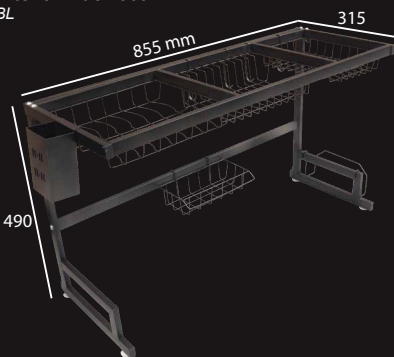

★
Kitchen Rack 909
BL