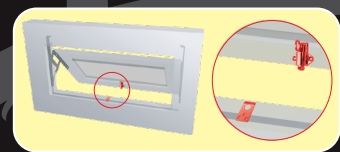

★
PW 942
US 32D

★
PD 943 (S - M)
US 32D

★
PW 952
US 32D

Tersedia di : QHOME MART

WINDOW ACCESSORIES

★
SPRING KNIP 950
SN

GRADINO
ORIGINAL
DESIGN

★
RMB 931
CHR + SN