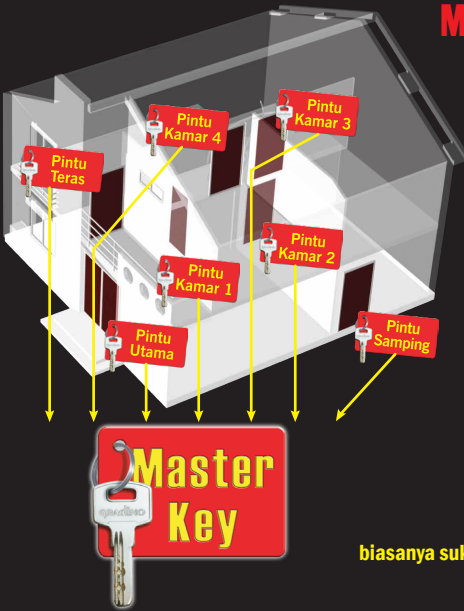

KETERANGAN KODE WARNA & BAHAN

Kode	Keterangan	
GP	gold plated	Emas
US 26	polished chrome	Khrom
CHR	chrome	
US 32	polished stainless steel	
AC	anodized chrome	
US 26D	satin chrome	Khrom (dof)
SN	satin nickel	
US 32D	satin stainless steel	
AS	anodized silver	
A	antique	
W	wood	
BL	black	
GREY	grey	
RED	red	
COLOUR	colour	
★	Brass	
★	Stainless Steel SUS 304 (Stainless Steel dengan kandungan Nickel yang tinggi, sehingga daya tahan terhadap karat lebih kuat).	
★	Stainless Steel	
★	Zinc Alloy (Besi campuran dengan daya tahan terhadap karat lebih kuat).	
★	Alumunium	

Master Key System

Satu kunci untuk banyak pintu

Anda cukup membawa 1 anak kunci Master untuk membuka dan mengunci semua pintu.

Tetapi setiap pintu tetap dapat dibuka dan dikunci dengan anak kunci individunya masing-masing.

Efisien

Dalam keadaan panik, biasanya sukar untuk mencari anak kunci.

Setiap pembelian cylinder **GRADINO** Anda berhak mendapatkan **GRATIS** Master Key System (minimal 2 set) tidak termasuk Grand Master Key System (1 anak kunci untuk semua anak kunci Master).

Setiap lockcase dan cylinder **GRADINO** mendapat jaminan mekanis seumur hidup (lockcase / cylinder dilengkapi pula dengan kartu garansi dan sticker segel).

Tersedia di: