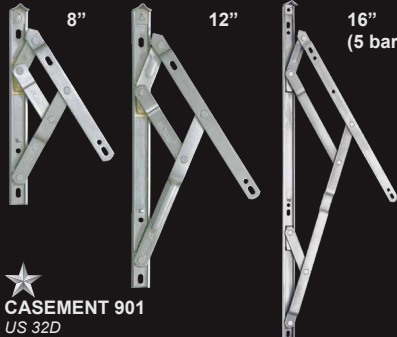

GRADINO
ORIGINAL
DESIGN

★
HA 951 8" 10"
US 32D

★
HA 952 8" 10"
US 32D

★
RMS 934
US 32D

Jendela Jungkit

8"

12"

16"
(5 bar)