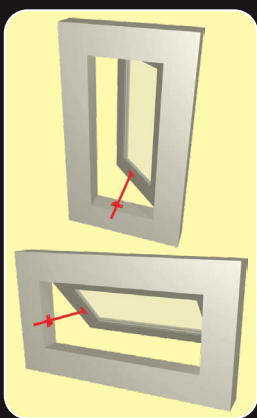

★
RMS 934
US 32D