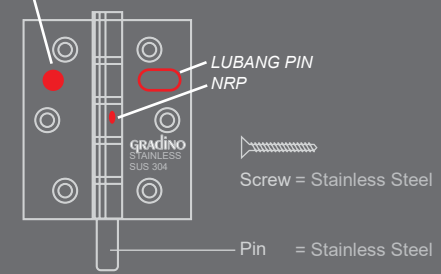

4" = 45 - 65 kg/pintu

5" = 65 - 85 kg/pintu

EK G2 (NRP + Security Pin)
4" x 3" x 3 / 4 BALL BEARING
US 32D

SECURITY PIN

NRP (Non Removable Pin)

Pin tidak dapat ditarik sehingga pintu tidak dapat dilepas.

SECURITY PIN

Security pin masuk ke lubang pin sehingga pintu tidak dapat dilepas.

EK G3 (NRP + Security Pin)
5" x 3" x 3 / 4 BALL BEARING
US 32D

BALL BEARING ASLI

HANYA RING

DOOR CLOSER

Hold Open (Pintu akan tetap terbuka setelah lebar bukaan lebih dari 85°)