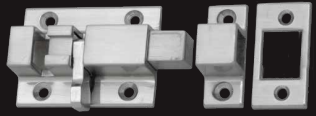

★
GREDEL 926 2"
SN