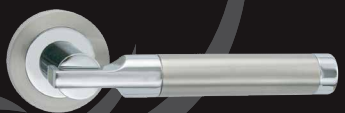

★
HRE 99.15
CHR + SN

★
HRE 99.16
CHR + US 32D