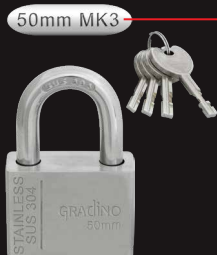

Tampak Samping

963
US 32D
40mm, 50mm, 60mm

50mm MK3