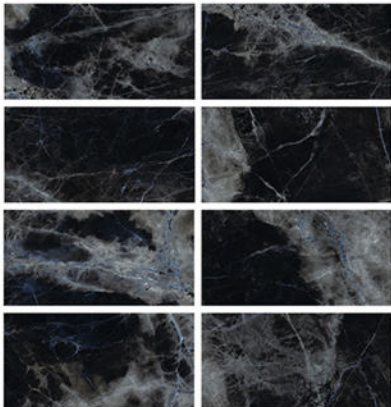

HUGO

METRO COLOR
GRANITETILE

*Beauty of
Metro Colors*

BP 9181101

BP 9181102

BP 9181103

BP 9181104

BP 9181105

BP 9181106

BP 9181116

BP 9183213

HUGO
METRO COLOR
GRANITE TILE

90x180 cm
BP series

BP 9182208 C (connection)

(90 x 180 cm) x 4

BP 9183237 C (connection)

(90 x 180 cm) x 4

BP 9183235

BP 755906 randoms

(75 x 150 cm) x 8

BP 755908 randoms

(75 x 150 cm) x 4

BP 755912 randoms

(75 x 150 cm) x 4

BP 7559801 randoms

(75 x 150 cm) x 8

75x150 cm BP series

HUGO

METRO COLOR
GRANITE TILE

60x120 cm

BSPF 6120306 C (connected)

(60 x 120 cm) x 6