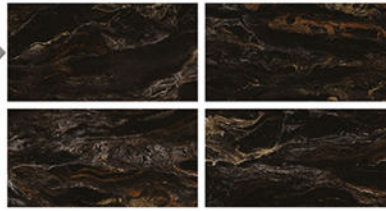

HUGO

METRO COLOR
GRANITETILE

*Beauty of
Metro Colors*

BP 9181101

BP 9181102

BP 9181103

BP 9181104

BP 9181105

BP 9181106

BP 9181116

BP 9183213

HUGO
METRO COLOR
GRANITE TILE

90x180 cm
BP series

BP 9182208 C (connection)

(90 x 180 cm) x 4

BP 9183237 C (connection)

(90 x 180 cm) x 4

BP 9183235

BP 755906 randoms

(75 x 150 cm) x 8

BP 755908 randoms

(75 x 150 cm) x 4

BP 755912 randoms

(75 x 150 cm) x 4

BP 7559801 randoms

(75 x 150 cm) x 8

75x150 cm BP series

HUGO

METRO COLOR
GRANITE TILE

60x120 cm

BSPF 6120306 C (connected)

(60 x 120 cm) x 6