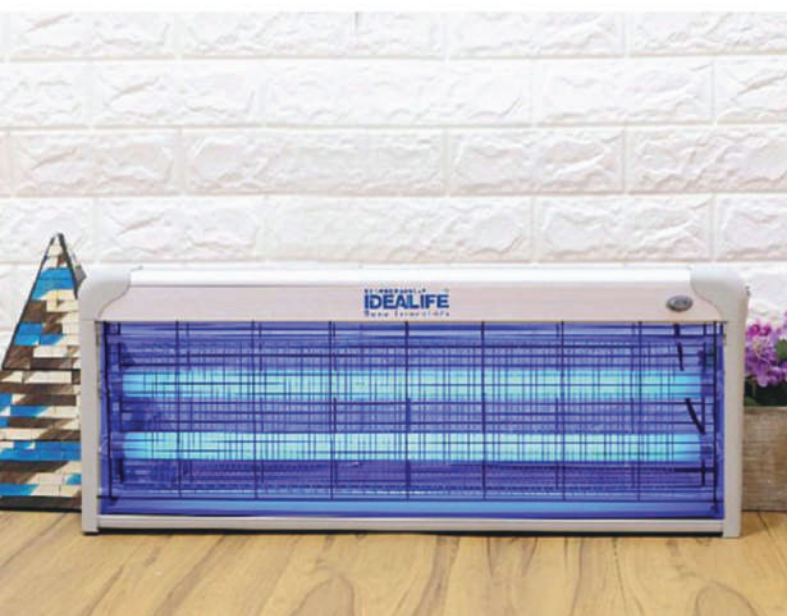

Tersedia di : QHOME MART