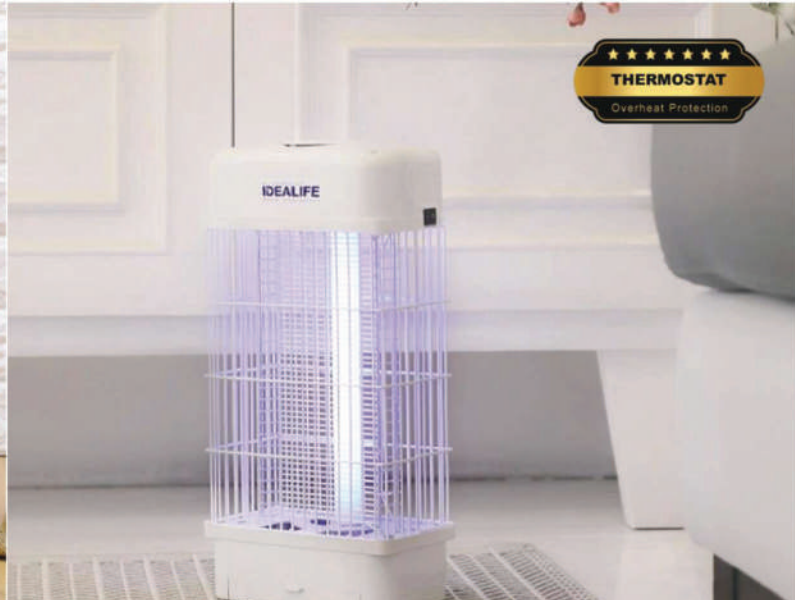

Tersedia di : QHOMEMART

Tersedia di : QHOMEMART

IDEALIFE
HOME & KITCHEN INNOVATIONS
日本のインスピレーションを育んだブランド
Japanese Inspired Brand

ペストコントロールランプ
Pest Control Lamp
IL-40WS

- 8 Watt UV LED
- Digunakan untuk membunuh lalat & nyamuk
- Daya UV tahan lama
- Desain baru aman dari bahaya anak-anak
- 4D Entry Point
- Daya listrik 20 watt
- Bohlam anti pecah
- Bohlam garansi tidak putus 1 tahun
- Weight: 3kg

Rp. 590.000

PCS/Cartron : 60

IDEALIFE
HOME & KITCHEN INNOVATIONS
日本のインスピレーションを育んだブランド
Japanese Inspired Brand

害虫駆除ランプ
Pest Control Lamp
IL-10WS

- 10 watt lampu neon UV
- Digunakan untuk membunuh lalat & nyamuk
- Area tangkap 360 derajat
- Design pengamanan Extra
- Cocok untuk rumah dan restoran
- Daya listrik 10 watt
- Weight: 2kg

Rp. 390.000

PCS/Cartron : 8