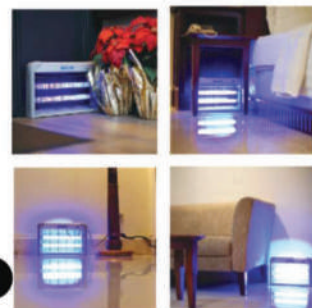

MKG : IMKG.237B.09.2022

Rp. 275.000

PCS/Carتن : 5

IDEALIFE

HOME & KITCHEN INNOVATIONS

日本のイノベーションを導いたブランド
Japanese Inspired Brand

ペストコントロールランプ Pest Control Lamp IL-20W

- 2 x 10 watt lampu neon UV
- Digunakan untuk membunuh lalat & nyamuk
- Jaring perangkap tegangan listrik hingga 1200 volt
- Desain baru aman dari bahaya anak-anak
- Baki / wadah mudah dibersihkan
- Daya listrik 20 watt
- Weight: 2kg