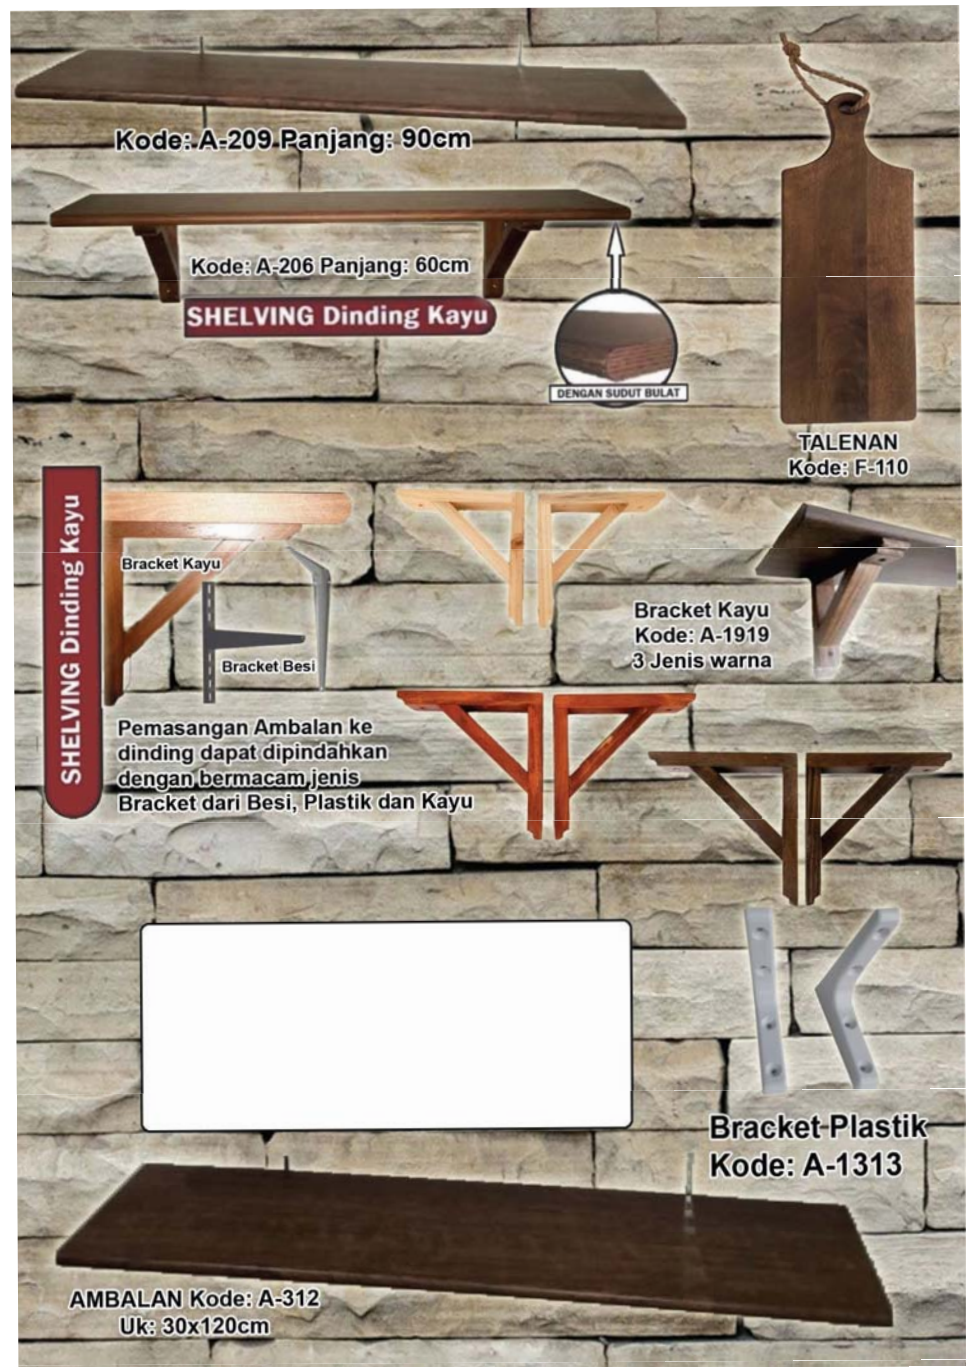

RAK SERBAGUNA
 Kode: F-305
 Uk: 55x78x174cm (H)

KURSI SLOT BEECH CHAIR

Kode: F-102 Uk: 36x48cm Kode: F-101 Uk: 36x48cm

RAK SLIDE KY

Kode: F-251 Uk: 41x29x29cm (H) Kode: F-253 Uk: 41x29x58cm (H)
 Kode: F-255 Uk: 41x29x87cm (H) Kode: F-252 Uk: 41x29x87cm (H)

Kode: A-209 Panjang: 90cm

Kode: A-206 Panjang: 60cm

SHELVING Dinding Kayu

DENGAN SUKUT BULAT

TALENAN
 Kode: F-110

SHELVING Dinding Kayu

Bracket Kayu

Bracket Besi