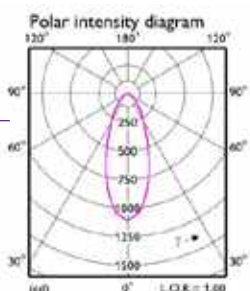

Philips LED Essential Spot Pomeron

Daya	Lumen	Dimensi
3 W	190 lm	90 x 90 x 62 mm
3 W	200 lm	90 x 90 x 62 mm
5 W	290 lm	90 x 90 x 62 mm
5 W	300 lm	90 x 90 x 62 mm
7 W	390 lm	90 x 90 x 62 mm
7 W	400 lm	90 x 90 x 62 mm