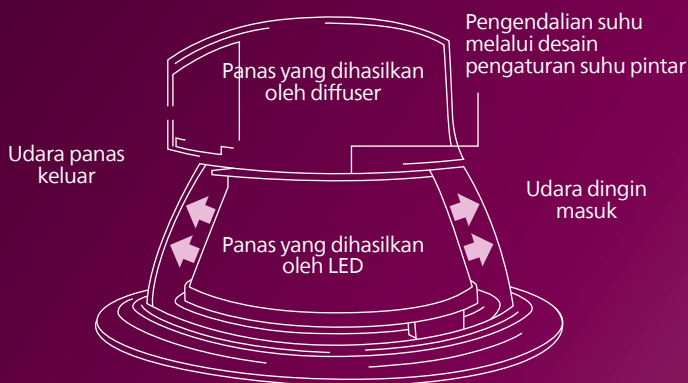

Solusi pengaturan panas Philips

Philips memastikan bahwa semua lampu bisa bertahan dengan baik selama 15.000 jam namun tetap mempertahankan 70% kecerahan sepanjang masa hidup.