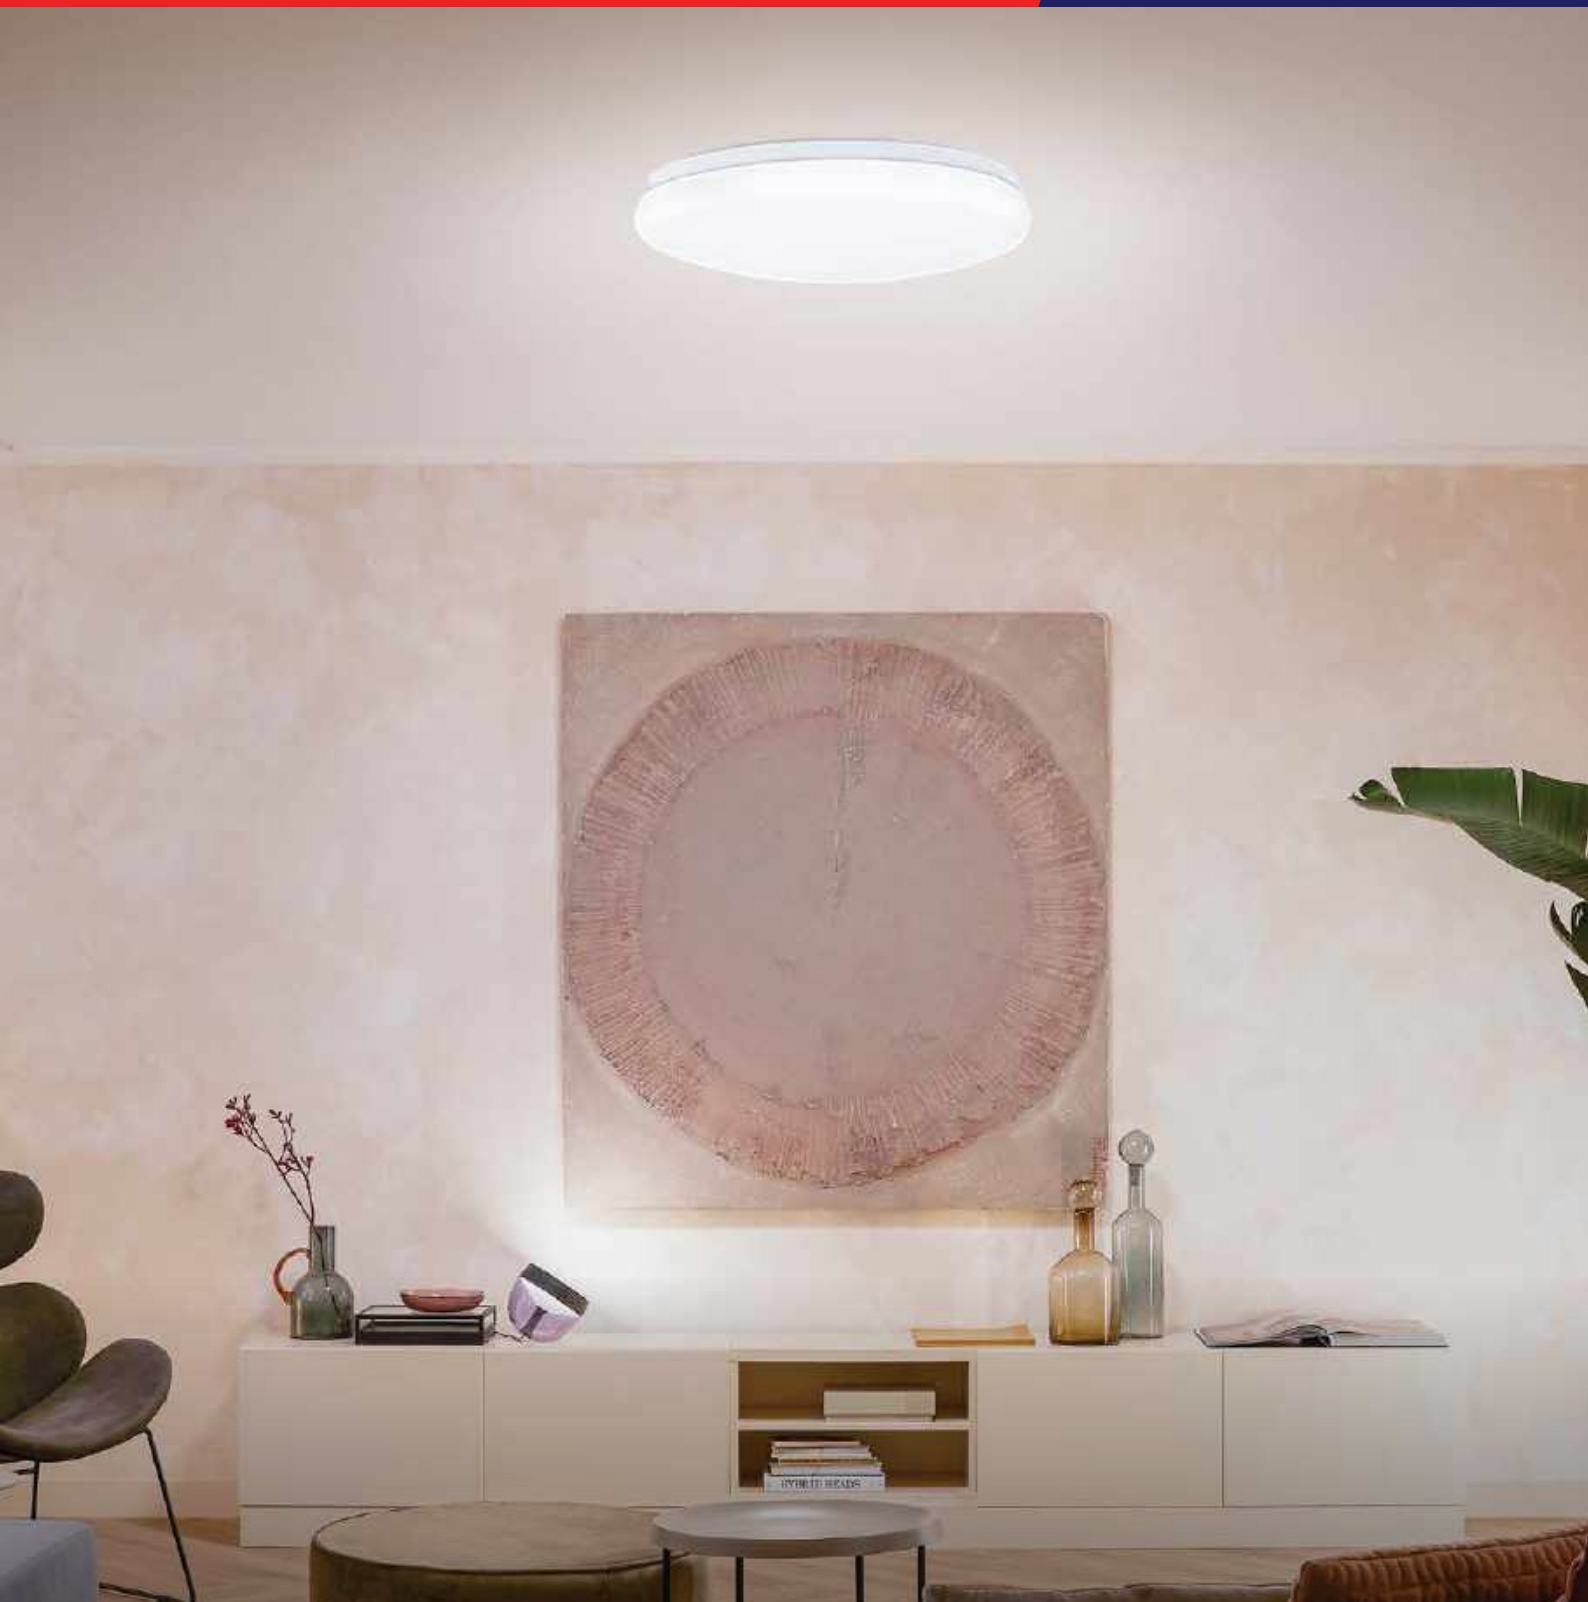

Philips LED EyeComfort Ceiling

Philips LED Ceiling menerangi ruangan Anda dengan cahaya merata dan tahan lama melalui diffuser sintesis berkualitas tinggi. Sempurna untuk menerangi ruangan apa saja.