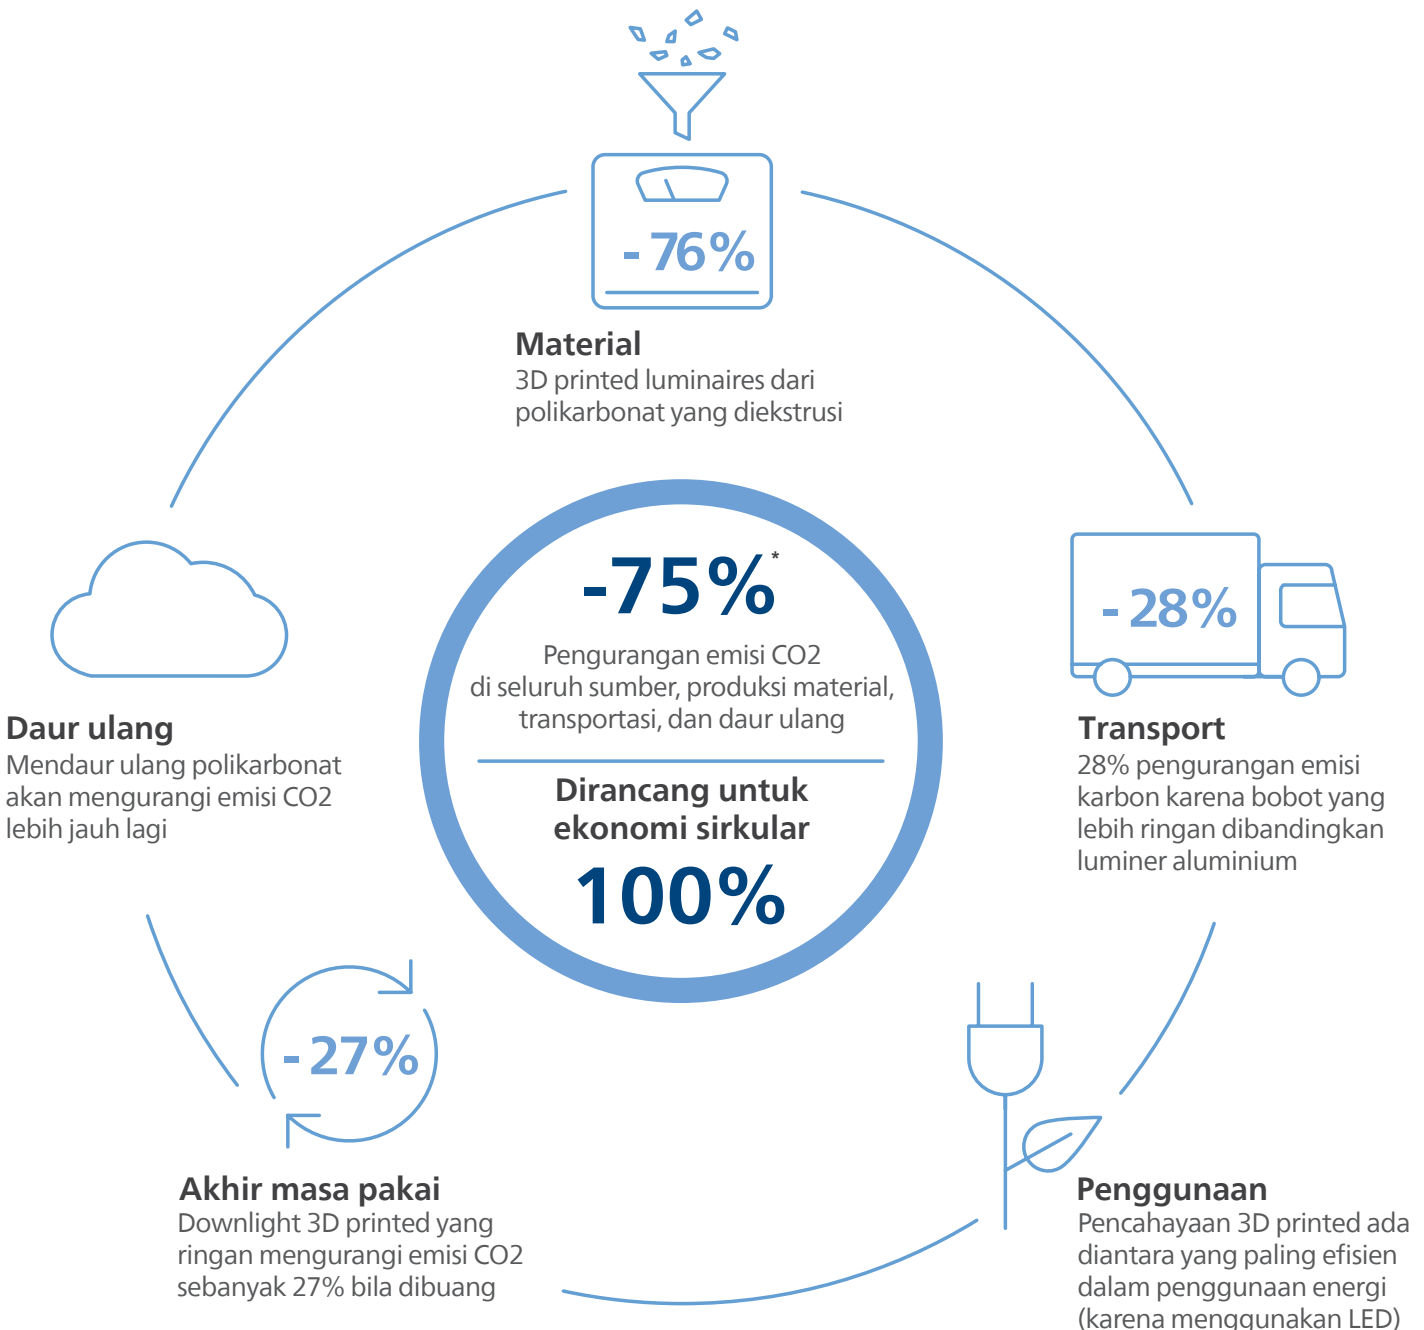

Mengurangi sampah dan jejak karbon

Bagaimana Philips 3D printed membantu Anda dalam mencapai target keberlanjutan?

Lapisan penutup yang menawan

Lapisan penutup yang menambahkan kesan dekoratif modern dan geometris klasik