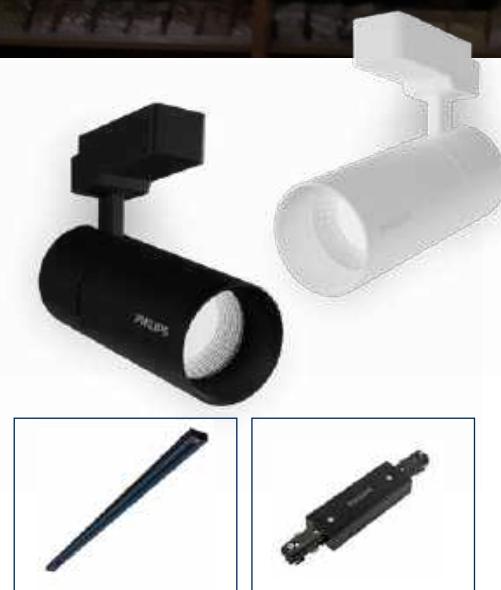

Lampu proyektor berkualitas dengan desain yang elegan.

Keunggulan

- Produk Ekonomis untuk aplikasi retail pasar massal
- Hasil akhir yang ringkas dan sederhana memastikan Essential SmartBright Projector menyatu dengan berbagai desain interior
- Pengurangan biaya pengoperasian berkat penghematan energi dan masa pakai yang lebih lama