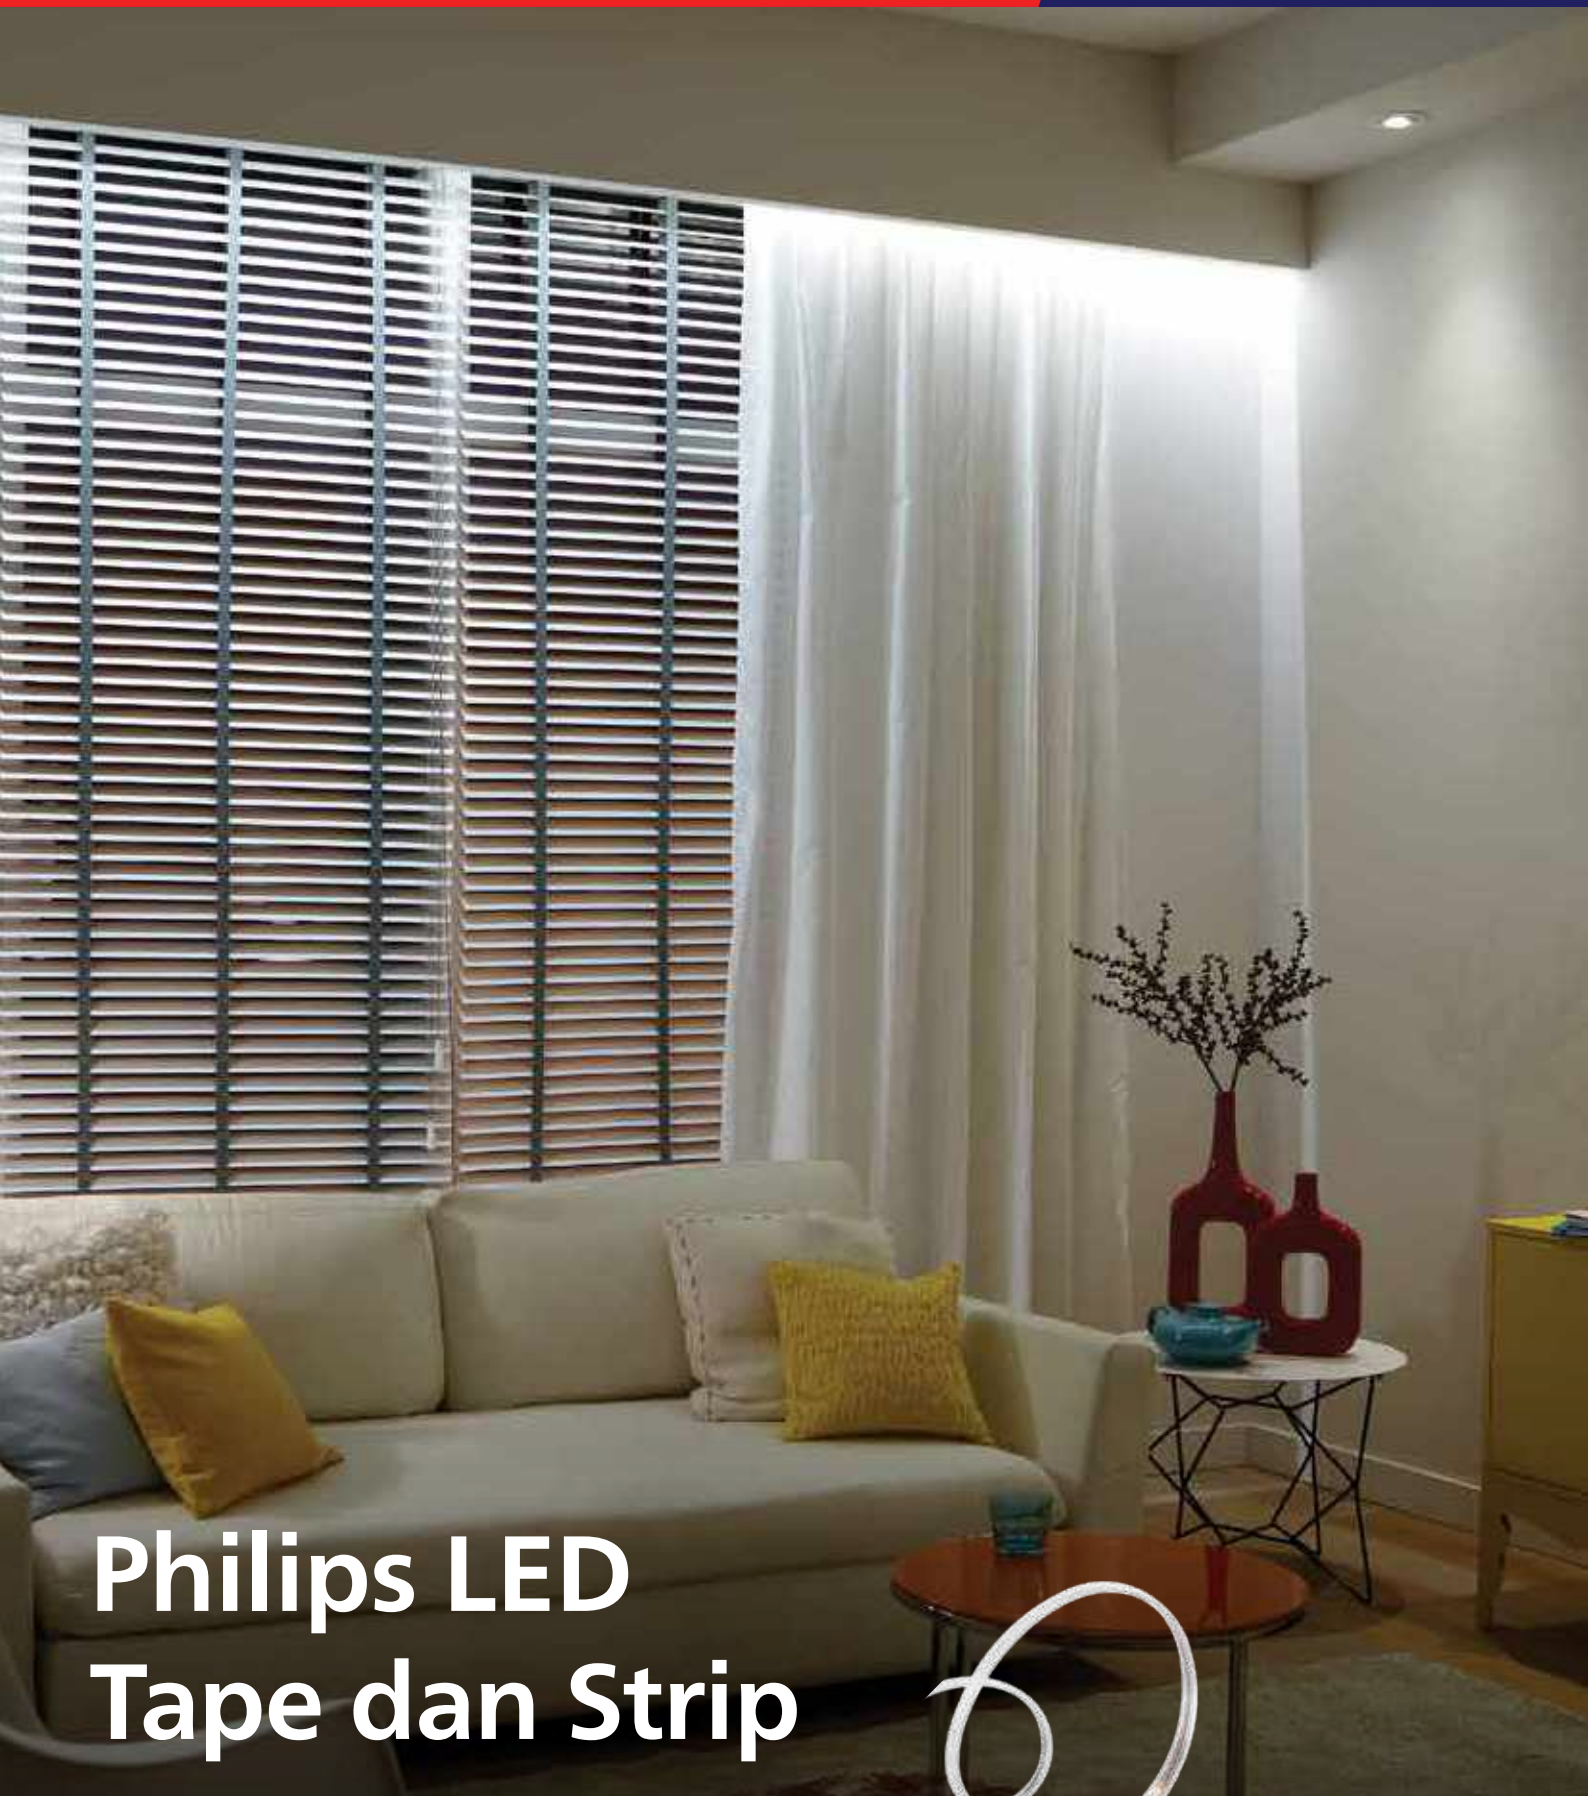

Philips LED Tape dan Strip

Philips LED Tape dan Strip fleksibel dapat ditekuk di sudut, dipotong, dan disambung dengan panjang sesuai kebutuhan. Tingkatkan kreativitas Anda dan bereksperimenlah mencari cara baru dalam penggunaan strip LED!