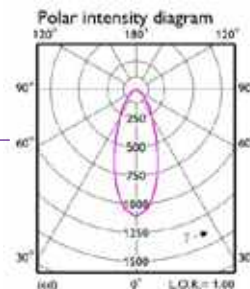

Keunggulan

- Hemat energi sampai 80%
- Cahaya berkualitas tanpa kedip

Aplikasi

- Ritel
- Kantor
- Rumah

Spesifikasi produk

- **Umur lampu** 15.000 jam
- Sudut cahaya 24°
- Bahan Sintetis
- **Temperatur warna** Warm White (2.700K), dan Neutral White (4.000K)