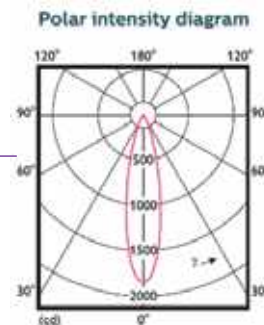

Daya	Lumen	Sudut cahaya
3 W	260 lm / 290 lm	24°
5 W	400 lm / 435 lm	24°