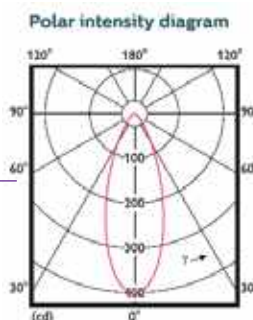

Daya	Lumen	Sudut cahaya
3 W	260 lm / 290 lm	36°
4,5 W	400 lm / 435 lm	36°

Philips LED Essential Spot MR16 12V