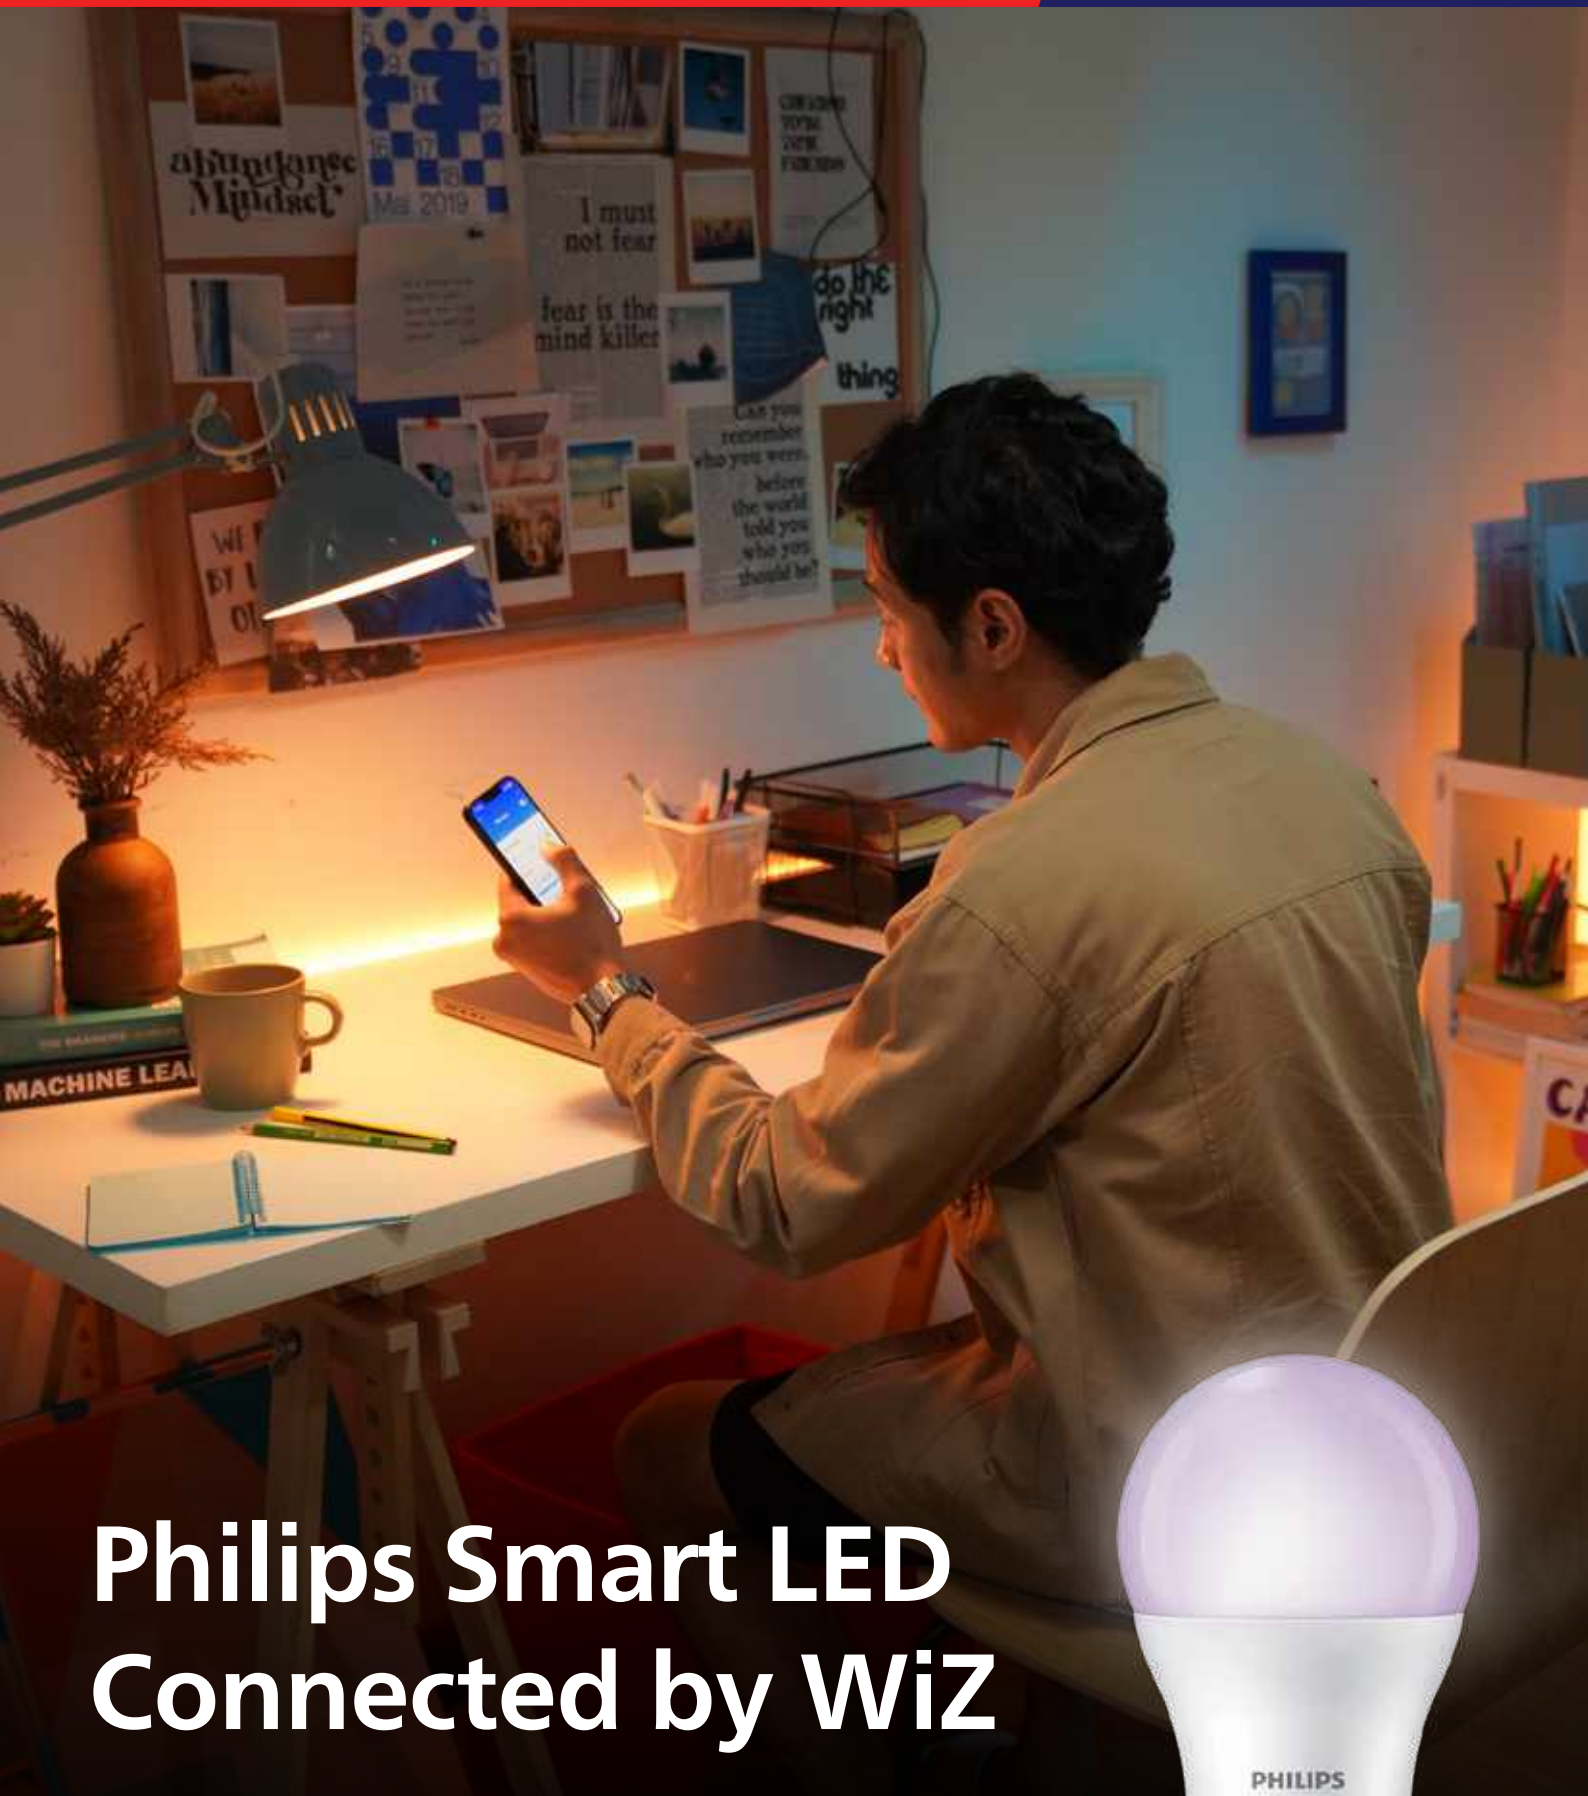

Philips Smart LED Connected by WiZ

Pengaturan suasana ruangan, kini ada dalam genggaman!
Kemudahan untuk meredupkan lampu, mengatur mode scene,
atau membuat jadwal rutinitas sehari-hari.

Apa itu smart lighting?