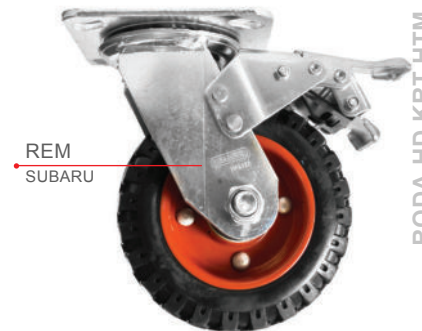

REM

HIDUP  
SUBARU

RODA HD KRT HTM

<b>RODA 527</b>	<b>RODA 528</b>	<b>RODA 529</b>
Type : 5" 31125	6" 31150	8" 31200
Qty : 10 Pcs	8 Pcs	6 Pcs

MATI  
SUBARU

RODA HD KRT HTM

<b>RODA 530</b>	<b>RODA 531</b>	<b>RODA 532</b>
Type : 5" 31125	6" 31150	8" 31200
Qty : 10 Pcs	8 Pcs	6 Pcs