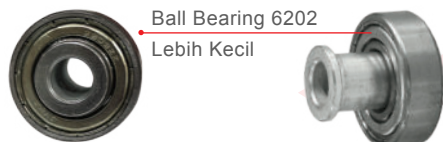

HIDUP		MATI		REM		
TYPE	KODE	QTY	KODE	QTY	KODE	QTY	
4"	RODA 200	10 Pcs	RODA 229	10 Pcs	RODA 228	10 Pcs	
	RODA 466		RODA 467		RODA 468		
5"	RODA 203	10 Pcs	RODA 230	10 Pcs	RODA 204	10 Pcs	
	RODA 469		RODA 470		RODA 471		
6"	RODA 201	8 Pcs	RODA 216	8 Pcs	RODA 205	8 Pcs	
	RODA 472		RODA 473		RODA 474		
8"	RODA 086	6 Pcs	RODA 090	6 Pcs	RODA 094	6 Pcs	
	RODA 510		RODA 511		-		-