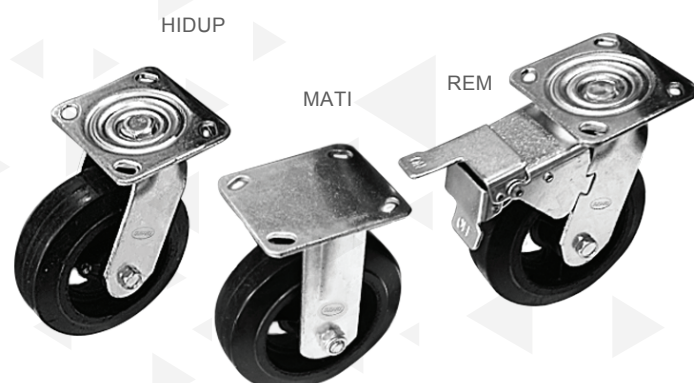

RODA KARET HD SUBARU HITAM (ROLL BEARING)