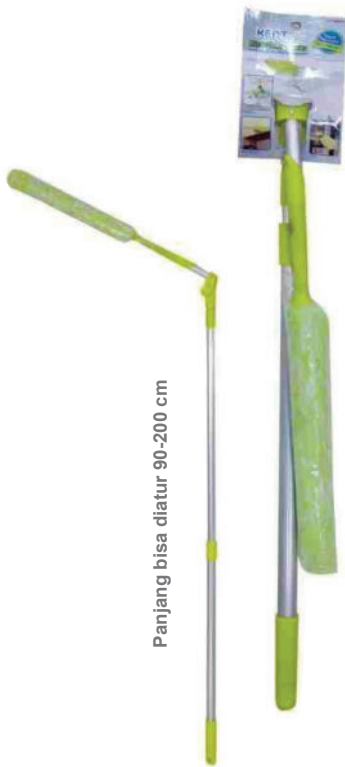

Type : KT-1530 Cleaner  
Qty : 32 Pcs

KENT MICROFIBER WINDOW

**KENT 009**

Type : KT-200V  
Qty : 48 Pcs

KENT MICROFIBER DUSTER

Panjang bisa diatur 90-200 cm

**KENT 007**  
Type : KT300W 920  
Qty : 24 Pcs

KENT MICROFIBER DUSTER