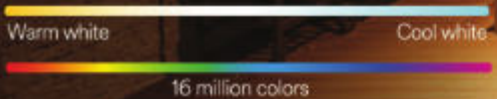

VIBRANT LIVING

LIGHT STRIPE 2M and 5M
SMH/ONS STRIPE 2M and 5M

Smart LED stripe memiliki jutaan warna pilihan, bisa disetting dan dijadwalkan dengan mudah melalui aplikasi. Selain berfungsi sebagai penerangan ruangan di rumah juga berfungsi sebagai pencipta ambience warna dan mood di setiap ruangan di rumah. Menciptakan suasana romantis sampai suasana megah dan mewah di rumah.

SMART BULB SMH / ONS SMART BULB

"THE COLORS OF THE RAINBOW."

Smart LED bulb ini juga memiliki jutaan warna pilihan, bisa disetting dan dijadwalkan dengan mudah melalui aplikasi. Selain berfungsi sebagai penerangan ruangan di rumah juga berfungsi sebagai pencipta ambience warna dan mood di setiap ruangan di rumah. Bisa dipasang di semua jenis fitting lampu dan cangkang downlight