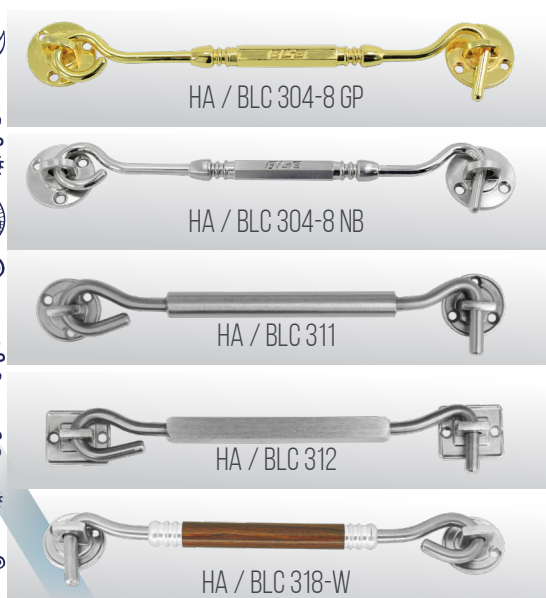

ES / BLC 533 SS

GEMBOK

GB / BLC 30 MM LONG

GB / BLC 30 MM STD

GB / BLC 40 MM LONG

GB / BLC 40 MM STD

GB / BLC 50 MM LONG

GB / BLC 50 MM STD

GB / BLC 60 MM LONG

GB / BLC 60 MM STD

GREDEL

GR / BLC 2" SS

GR / BLC 2" SS

GR / BLC 2" SS

HAK ANGIN

HA / BLC 304-8 GP

HA / BLC 304-8 NB

HA / BLC 311

HA / BLC 312

HA / BLC 318-W

HINGESFHP

HI / BLC FHP 3" GP

HI / BLC FHP 3" SMN

HI / BLC FHP 4" GP