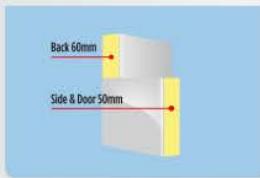

Mengapa Harus lemari es **SANKEN**?

Dinding Lebih Tebal & Padat